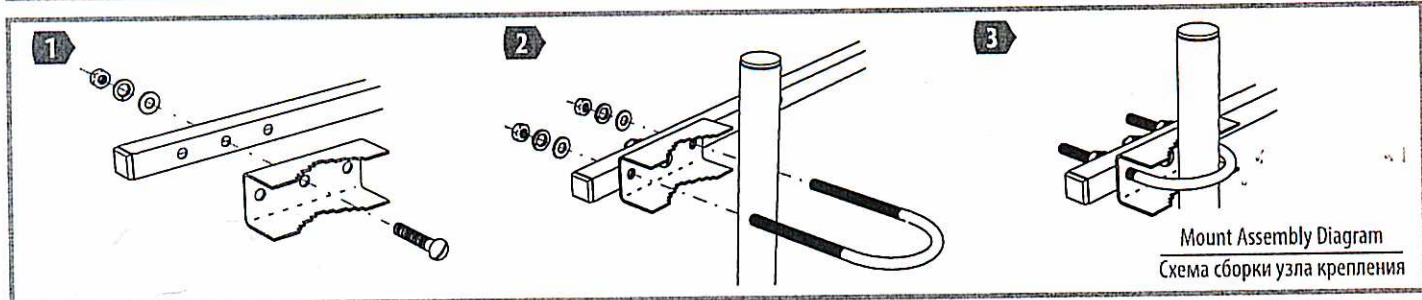

Информацию о частотах и каналах вещания цифрового телевидения Вы можете узнать на сайте РТРС — <http://rtrs.ru>, интерактивной карте ЦТВ — <http://карта.rtrs.рф>, в своей региональной вещательной компании или по телефону 8-800-220-20-02.

Обратите внимание — антенна имеет несколько исполнений:
BAS-1131-P Diapazon-UHF — не требует питания для работы
BAS-1131-5V Diapazon-UHF — получает питание через антенное гнездо от телевизора или цифрового приёмника (ресивера)
BAS-1131-USB Diapazon-UHF — получает питание от любого USB-порта через инжектор
BAS-1131-DX Diapazon-UHF — получает питание от собственного блока питания, подключаемого в сеть 110...230В 50/60Гц
BAS-1131-DX-Z Diapazon-UHF — получает питание от любого источника 5-12В через инжектор (приобретаемый отдельно) или от антенного гнезда телевизора или цифрового приёмника.

Наименование и адрес местонахождения изготовителя:

ООО «РЭМО-Технологии»
410033, Саратовская область, Г.О. ГОРОД САРАТОВ, Г САРАТОВ,
УЛ ИМ ПАНФИЛОВА И.В., ЗД. 1Б, СТ. 3