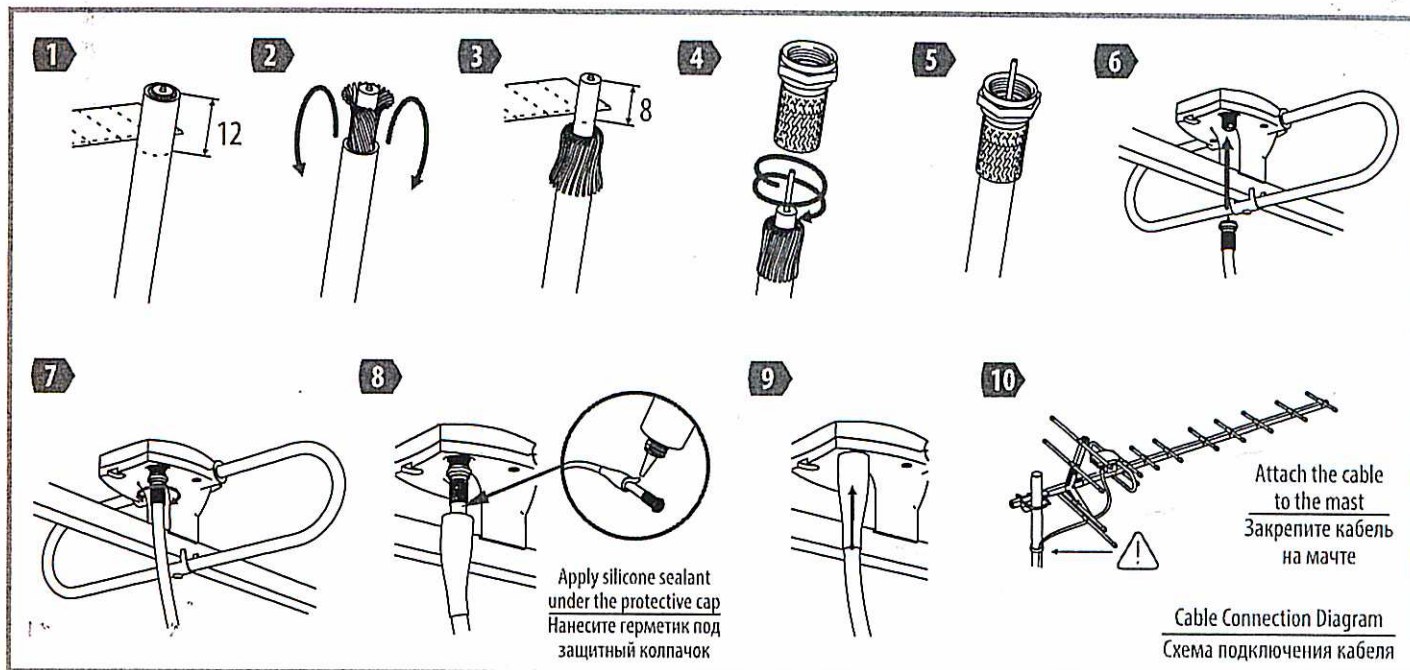

Антенна может эксплуатироваться в интервале температур от -50°C до $+50^{\circ}\text{C}$ и предельном значении относительной влажности воздуха 98% при температуре 25°C . Транспортировка и хранение должны осуществляться при температурах от -50°C до $+50^{\circ}\text{C}$ и предельном значении относительной влажности воздуха 98% при температуре 25°C при условии защиты от солнечного излучения и атмосферных осадков.

Срок службы изделия – 3 года. Изделие не содержит вредных веществ (материалов) и может быть утилизировано как бытовые отходы любым способом, кроме сжигания в непригодных условиях. Изделие может эксплуатироваться без ограничений в быту и на промышленных предприятиях не выше III класса опасности. Наружная антенна BAS-1131 Diarazone-UHF соответствует ТУ 657730-002-13760586-2016 и признана годной для эксплуатации. Изготовитель гарантирует соответствие антенны требованиям ТУ 657730-002-13760586-2016 при соблюдении потребителем условий эксплуатации, хранения и транспортировки.

Гарантийный срок эксплуатации 12 месяцев со дня продажи через розничную торговую сеть. При отсутствии отметки торгующей организации, гарантийный срок исчисляется с даты изготовления изделия. Месяц и год изготовления изделия указаны в гарантийном талоне. В случае приобретения изделия дистанционным методом, гарантийный срок исчисляется с даты получения посылки на почте, от курьера или в транспортной компании. Гарантийный ремонт осуществляет предприятие-изготовитель.

Не принимаются претензии по изделиям, имеющим механические повреждения, отличные от естественных следов эксплуатации.

Изготовитель не может гарантировать качественный прием ТВ программ в местах недостаточного покрытия ТВ-сигналом и неверной установки и/или настройки антенны. Отсутствие приема в таких случаях не является основанием для признания антенны неисправной. Рекламации с указанием подобной неисправности удовлетворению не подлежат.

Замечания по работе изделия, пожелания или предложения следует направлять по адресу:

410052, Россия, Саратов, а/я 500

Тел.: 8(800) 775-07-94 (Пн-Пт, 08:00-17:00 по московскому времени)

E-mail: help@remo-zavod.ru, www.remo-zavod.ru

В связи с постоянным совершенствованием конструкции и технологии производства в вашей антенне могут быть изменения, не отмеченные в настоящем паспорте и не ухудшающие параметры антенны.