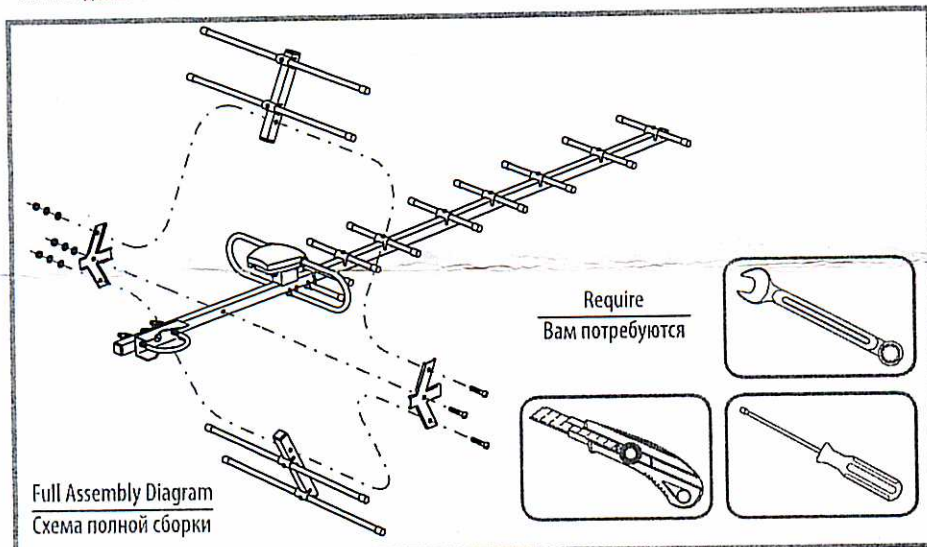

Информацию о частотах и каналах вещания цифрового телевидения Вы можете узнать на сайте РТРС — <http://rtrs.ru>, интерактивной карте ЦТВ — <http://карта.rtrs.рф>, в своей региональной вещательной компании или по телефону 8-800-220-20-02.

Обратите внимание — антенна имеет несколько исполнений:
BAS-1131-P Diapazon-UHF — не требует питания для работы
BAS-1131-5V Diapazon-UHF — получает питание через антенное гнездо от телевизора или цифрового приёмника (ресивера)
BAS-1131-USB Diapazon-UHF — получает питание от любого USB-порта через инжектор
BAS-1131-DX Diapazon-UHF — получает питание от собственного блока питания, подключаемого в сеть 110...230В 50/60Гц
BAS-1131-DX-Z Diapazon-UHF — получает питание от любого источника 5-12В через инжектор (приобретаемый отдельно) или от антенного гнезда телевизора или цифрового приёмника.

Наименование и адрес местонахождения изготовителя:

ООО «РЭМО-Технологии»
410033, Саратовская область, Г.О. ГОРОД САРАТОВ, Г САРАТОВ,
УЛ ИМ ПАНФИЛОВА И.В., ЗД. 1Б, СТ. 3