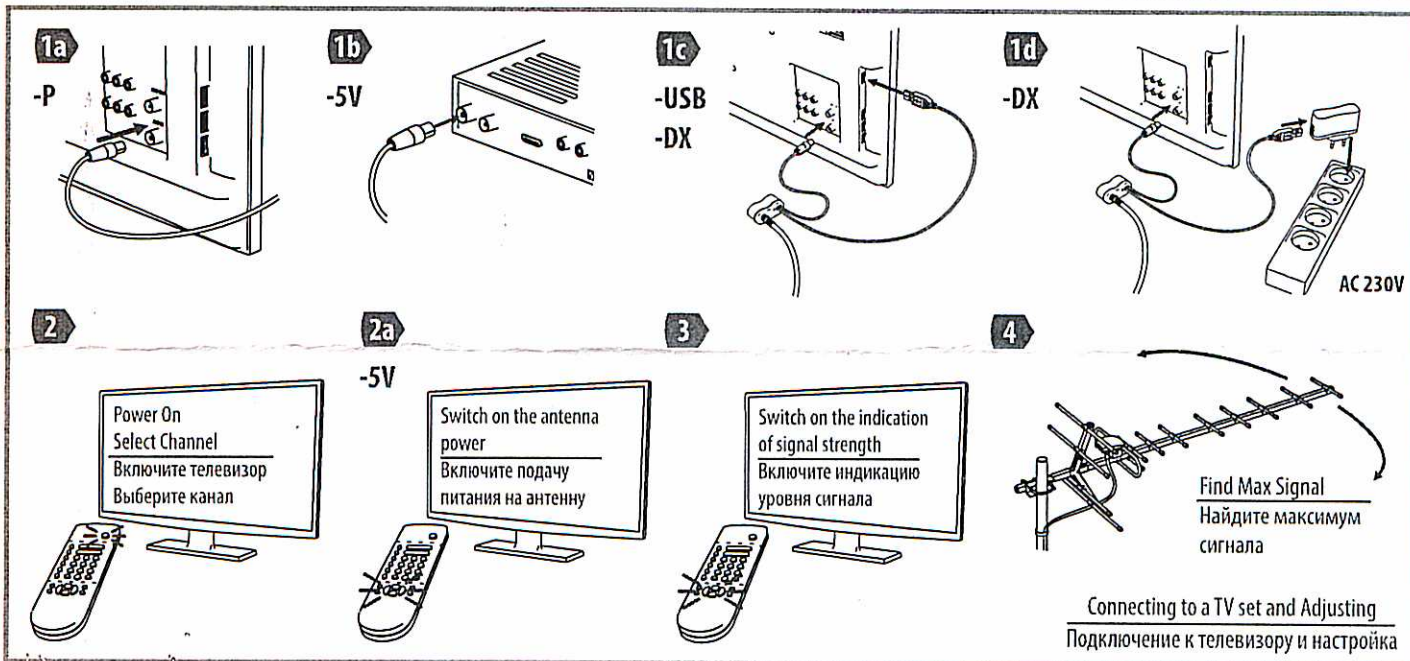

Антенна может эксплуатироваться в интервале температур от -50°C до $+50^{\circ}\text{C}$ и предельном значении относительной влажности воздуха 98% при температуре 25°C . Транспортировка и хранение должны осуществляться при температурах от -50°C до $+50^{\circ}\text{C}$ и предельном значении относительной влажности воздуха 98% при температуре 25°C при условии защиты от солнечного излучения и атмосферных осадков.

Срок службы изделия – 3 года. Изделие не содержит вредных веществ (материалов) и может быть утилизировано как бытовые отходы любым способом, кроме сжигания в непригодных условиях. Изделие может эксплуатироваться без ограничений в быту и на промышленных предприятиях не выше III класса опасности. Наружная антенна BAS-1131 Diarazone-UHF соответствует ТУ 657730-002-13760586-2016 и признана годной для эксплуатации. Изготовитель гарантирует соответствие антенны требованиям ТУ 657730-002-13760586-2016 при соблюдении потребителем условий эксплуатации, хранения и транспортировки.

Гарантийный срок эксплуатации 12 месяцев со дня продажи через розничную торговую сеть. При отсутствии отметки торгующей организации, гарантийный срок исчисляется с даты изготовления изделия. Месяц и год изготовления изделия указаны в гарантийном талоне. В случае приобретения изделия дистанционным методом, гарантийный срок исчисляется с даты получения посылки на почте, от курьера или в транспортной компании. Гарантийный ремонт осуществляет предприятие-изготовитель.

Не принимаются претензии по изделиям, имеющим механические повреждения, отличные от естественных следов эксплуатации.

Изготовитель не может гарантировать качественный прием ТВ программ в местах недостаточного покрытия ТВ-сигналом и неверной установки и/или настройки антенны. Отсутствие приема в таких случаях не является основанием для признания антенны неисправной. Рекламации с указанием подобной неисправности удовлетворению не подлежат.

Замечания по работе изделия, пожелания или предложения следует направлять по адресу:

410052, Россия, Саратов, а/я 500

Тел.: 8(800) 775-07-94 (Пн-Пт, 08:00-17:00 по московскому времени)

E-mail: help@remo-zavod.ru, www.remo-zavod.ru

В связи с постоянным совершенствованием конструкции и технологии производства в вашей антенне могут быть изменения, не отмеченные в настоящем паспорте и не ухудшающие параметры антенны.