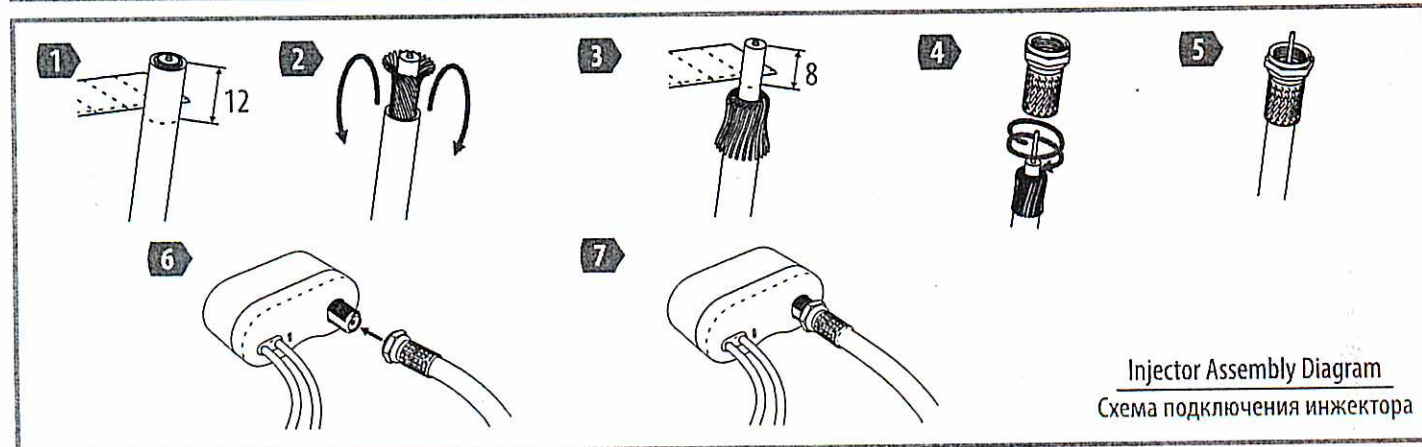

Информацию о частотах и каналах вещания цифрового телевидения Вы можете узнать на сайте РТРС — <http://rtrs.ru>, интерактивной карте ЦТВ — <http://карта.rtrs.рф>, в своей региональной вещательной компании или по телефону 8-800-220-20-02.

Обратите внимание — антенна имеет несколько исполнений:
BAS-1131-P Diapazon-UHF — не требует питания для работы
BAS-1131-5V Diapazon-UHF — получает питание через антенное гнездо от телевизора или цифрового приёмника (ресивера)
BAS-1131-USB Diapazon-UHF — получает питание от любого USB-порта через инжектор
BAS-1131-DX Diapazon-UHF — получает питание от собственного блока питания, подключаемого в сеть 110...230В 50/60Гц
BAS-1131-DX-Z Diapazon-UHF — получает питание от любого источника 5-12В через инжектор (приобретаемый отдельно) или от антенного гнезда телевизора или цифрового приёмника.

Наименование и адрес местонахождения изготовителя:

ООО «РЭМО-Технологии»
410033, Саратовская область, Г.О. ГОРОД САРАТОВ, Г САРАТОВ,
УЛ ИМ ПАНФИЛОВА И.В., ЗД. 1Б, СТ. 3