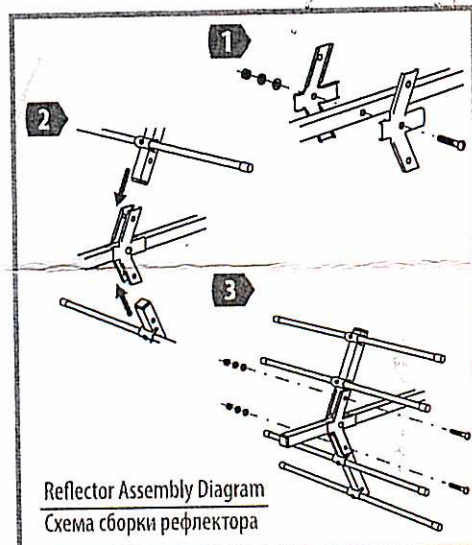

Информацию о частотах и каналах вещания цифрового телевидения Вы можете узнать на сайте РТРС — <http://rtrs.ru>, интерактивной карте ЦТВ — <http://карта.rtrs.рф>, в своей региональной вещательной компании или по телефону 8-800-220-20-02.

Обратите внимание — антенна имеет несколько исполнений:
BAS-1131-P Diapazon-UHF — не требует питания для работы
BAS-1131-5V Diapazon-UHF — получает питание через антенное гнездо от телевизора или цифрового приёмника (ресивера)
BAS-1131-USB Diapazon-UHF — получает питание от любого USB-порта через инжектор
BAS-1131-DX Diapazon-UHF — получает питание от собственного блока питания, подключаемого в сеть 110...230В 50/60Гц
BAS-1131-DX-Z Diapazon-UHF — получает питание от любого источника 5-12В через инжектор (приобретаемый отдельно) или от антенного гнезда телевизора или цифрового приёмника.

Наименование и адрес местонахождения изготовителя:

ООО «РЭМО-Технологии»
410033, Саратовская область, Г.О. ГОРОД САРАТОВ, Г САРАТОВ,
УЛ ИМ ПАНФИЛОВА И.В., ЗД. 1Б, СТ. 3